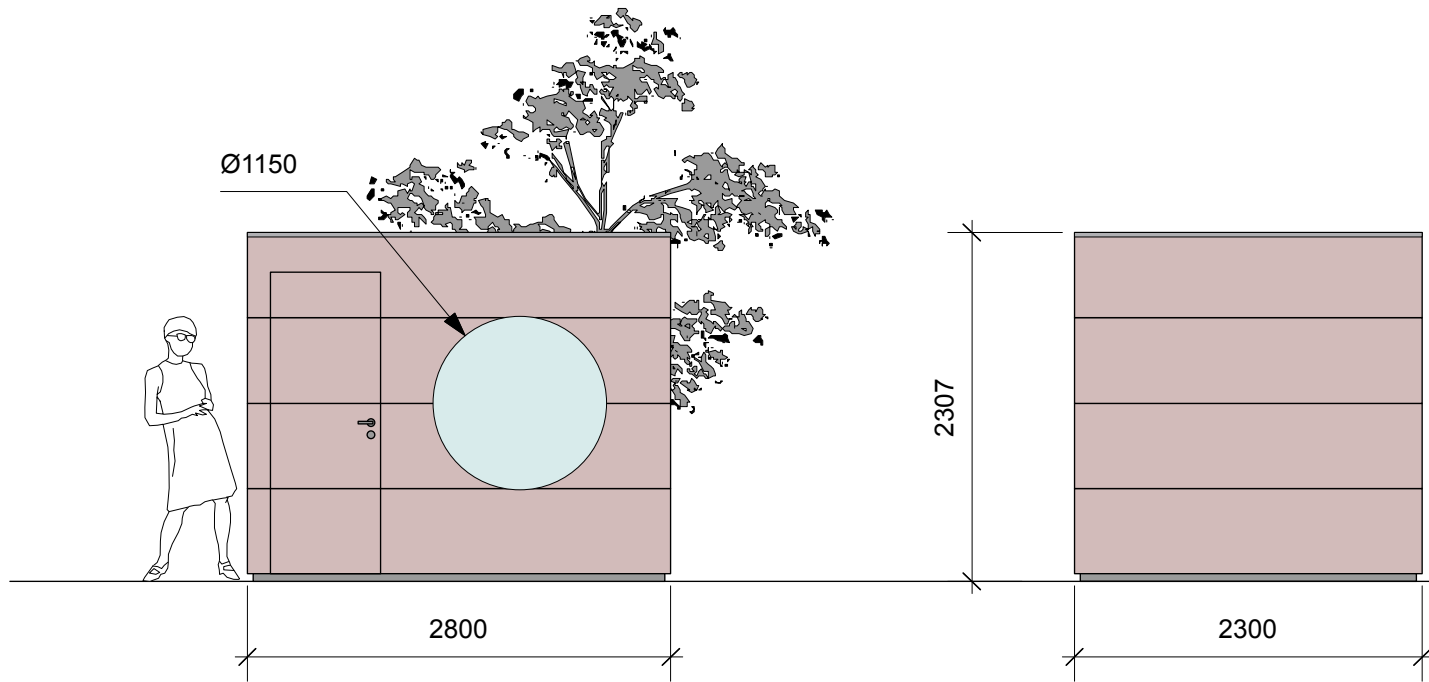

* Exkl. Lieferung

SAUNA KUBUS®
**HERBST-
AKTION**

Profitieren Sie von unserem Festpreisangebot im Herbst!

Ausstattung Ihres SAUNA KUBUS®:

- Größe: 2,80 m x 2,30 m
- Runde Panoramasscheibe ø 1,15 m für den besonderen Ausblick
- Innenausstattung der Wände und Bänke in heimischer Tanne für authentische Sauna-Atmosphäre
- Saunaofen 7,5 KW und Technik der Firma EOS
- Integrierte LED-Bänder für stimmungsvolles Licht
- Inkl. Sauna-Starterset
- Produktion in Schondorf am Ammersee
- Verwendung nachhaltiger und ökologischer Materialien
- Aufbau und Inbetriebnahme vor Ort durch unser qualifiziertes Personal *
- Gerne übernehmen wir auch Fundament- und Holzterrassenarbeiten

Beratung und Terminvereinbarung: Tel. 0 81 92 - 93 31 42

FORMSCHÖN CLEMENS BUCK GMBH

Seestraße 61 · 86938 Schondorf

info@formschoen.biz · www.garten-kubus.de

 www.instagram.com/gartenkubus/

* Exkl. Anschluss der Elektrik