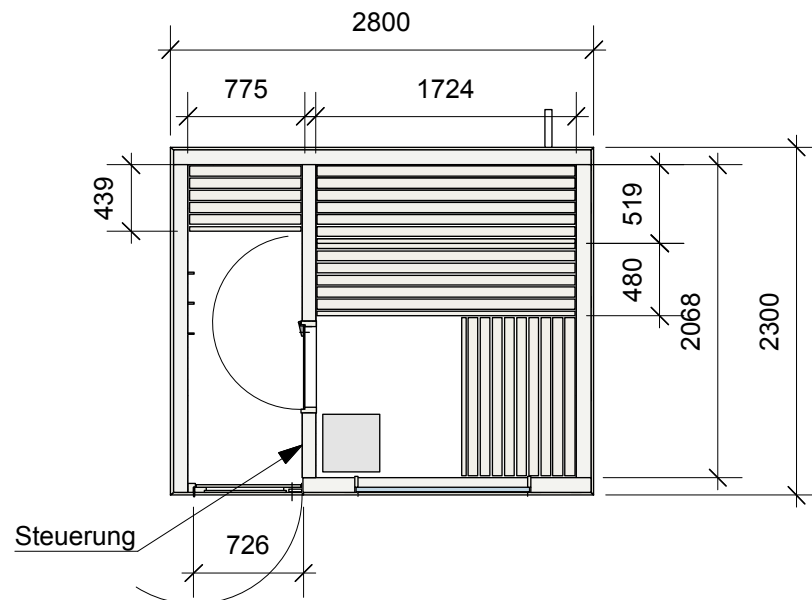

* Exkl. Lieferung

SAUNA KUBUS®
**HERBST-
AKTION**

Profitieren Sie von unserem Festpreisangebot im Herbst!

Ausstattung Ihres SAUNA KUBUS®:

- Größe: 2,80 m x 2,30 m
- Runde Panoramasscheibe ø 1,15 m für den besonderen Ausblick
- Innenausstattung der Wände und Bänke in heimischer Tanne für authentische Sauna-Atmosphäre
- Saunaofen 7,5 KW und Technik der Firma EOS
- Integrierte LED-Bänder für stimmungsvolles Licht
- Inkl. Sauna-Starterset
- Produktion in Schondorf am Ammersee
- Verwendung nachhaltiger und ökologischer Materialien
- Aufbau und Inbetriebnahme vor Ort durch unser qualifiziertes Personal *
- Gerne übernehmen wir auch Fundament- und Holzterrassenarbeiten

Beratung und Terminvereinbarung: Tel. 0 81 92 - 93 31 42

FORMSCHÖN CLEMENS BUCK GMBH

Seestraße 61 · 86938 Schondorf

info@formschoen.biz · www.garten-kubus.de

 www.instagram.com/gartenkubus/

* Exkl. Anschluss der Elektrik